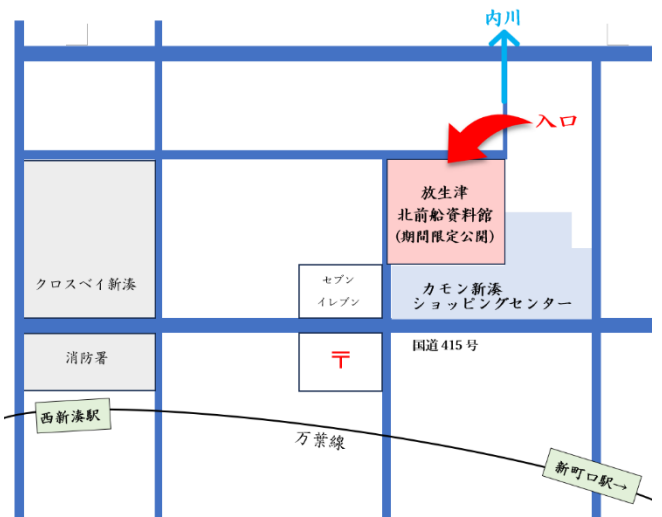

放生津北前船資料館

朱の衝撃

資料展示会 期間限定開催

- 所在地 富山県射水市本町3丁目12-5
(カモン新湊ショッピングセンター隣)
- 公開日程 令和5年9月1日より9月末日
(開催期間は急遽変更となる場合があります)
- 公開時間 午前9時から午後4時30分
- 休館日 月曜日、火曜日、水曜日
- 入館料 無料
- 問い合わせ 090-1501-1562
- アクセス 万葉線 西新湊、新町口各駅から徒歩5分
- 駐車場 カモン新湊ショッピングセンターをご利用ください。
- WEB <https://kitamae-wataya.com>

放生津北前船資料館 (私設資料館となります。射水市へのお問合せはご遠慮ください。)